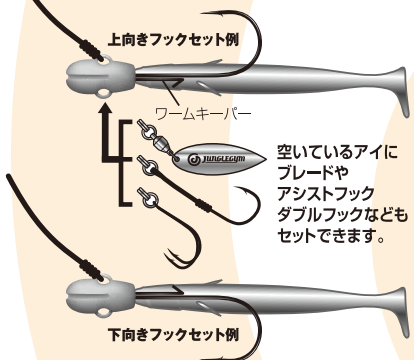

ミドルウェイトマルチジグヘッド タチロックヘッド

4月発売予定

上下対称アイを搭載したマルチジグヘッド。
 フック上向きセッティングで、ロックフィッシュ。
 下向きセッティングでタチウオやヒラメまで狙えます。

ほぼ実寸大

上下対称アイでフックが
 上向きにも下向きにもセットできる。
 ロックフィッシュからタチウオまで対応。

空いているアイに
 ブレードや
 アシストフック
 ダブルフックなども
 セットできます。

品番	入数	WEIGHT	3.5g	5g	7g	10g
J314	3	希望小売価格	¥550			
		CODE No.	210798	210804	210811	210828
		ご注文数	個	個	個	個

記号:リA 最少発注単位...5 ケース入数...20 CODE No...4941430~

バチコン・フロート用ジグヘッド アトムヘッド

5月発売予定

良型に負けない太軸フック!
 バチコンやフロートリグに最適な
 ジグヘッドです!