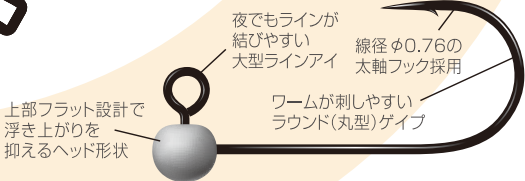

ミドルウェイトマルチジグヘッド タチロックヘッド

4月発売予定

上下対称アイを搭載したマルチジグヘッド。
 フック上向きセッティングで、ロックフィッシュ。
 下向きセッティングでタチウオやヒラメまで狙えます。

ほぼ実寸大

上下対称アイでフックが
 上向きにも下向きにもセットできる。
 ロックフィッシュからタチウオまで対応。

空いているアイに
 ブレードや
 アシストフック
 ダブルフックなども
 セットできます。

品番	入数	WEIGHT	3.5g	5g	7g	10g
J314	3	希望小売価格	¥550			
		CODE No.	210798	210804	210811	210828
		ご注文数	個	個	個	個

記号:リA 最少発注単位...5 ケース入数...20 CODE No...4941430~

バチコン・フロート用ジグヘッド アトムヘッド

5月発売予定

良型に負けない太軸フック!
 バチコンやフロートリグに最適な
 ジグヘッドです!

ほぼ実寸大

品番	フックサイズ	入数	WEIGHT	0.3g	0.5g	0.7g	0.9g
J320	#6	3	希望小売価格	¥400			
			CODE No.	210835	210842	210859	210866
			ご注文数	個	個	個	個

記号:リA 最少発注単位...5 ケース入数...30 CODE No...4941430~

貴店名	様	帳合先	様
-----	---	-----	---