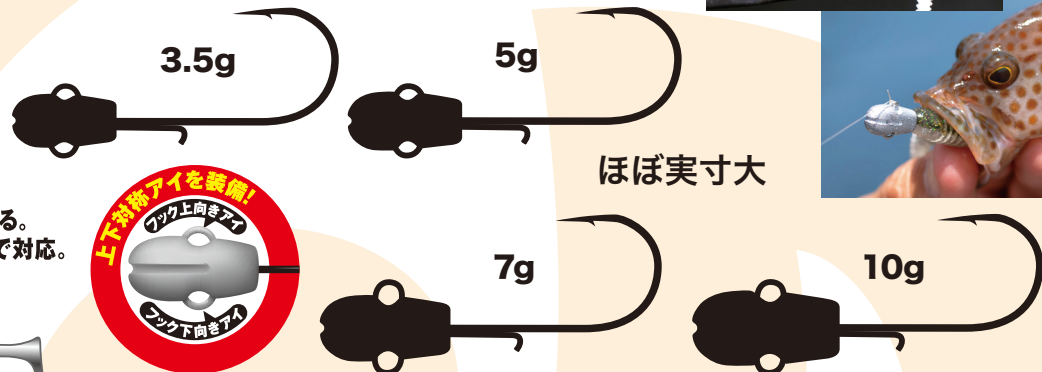

ミドルウェイトマルチジグヘッド タチロックヘッド

4月発売予定

上下対称アイを搭載したマルチジグヘッド。
 フック上向きセッティングで、ロックフィッシュ。
 下向きセッティングでタチウオやヒラメまで狙えます。

ほぼ実寸大

上下対称アイでフックが
 上向きにも下向きにもセットできる。
 ロックフィッシュからタチウオまで対応。

空いているアイに
 ブレードや
 アシストフック
 ダブルフックなども
 セットできます。

品番	入数	WEIGHT	3.5g	5g	7g	10g
J314	3	希望小売価格	¥550			
		CODE No.	210798	210804	210811	210828
		ご注文数	個	個	個	個

記号:リA 最少発注単位...5 ケース入数...20 CODE No...4941430~

バチコン・フロート用ジグヘッド アトムヘッド

5月発売予定

良型に負けない太軸フック!
 バチコンやフロートリグに最適な
 ジグヘッドです!

ほぼ実寸大

品番	フックサイズ	入数	WEIGHT	0.3g	0.5g	0.7g	0.9g
J320	#6	3	希望小売価格	¥400			
			CODE No.	210835	210842	210859	210866
			ご注文数	個	個	個	個

記号:リA 最少発注単位...5 ケース入数...30 CODE No...4941430~

貴店名	様	帳合先	様
-----	---	-----	---