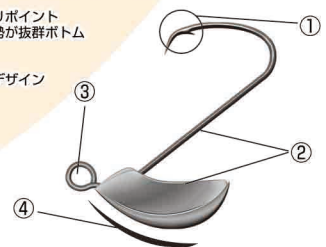

甲殻類を模したそのシルエット。
小型ながら、フォールでは
パタパタアームが、ボトムでは
ユラユラクロウが抜群の存在感
を醸し出す。

発売中

#1 一味オレンジ #2 プラチラパーブル #3 キウイチャート

#4 夜空ノホシ #5 ピンクパニラ #6 ニシキゴイ #7 キラブリコット

品番	カラー	#1 一味オレンジ	#2 プラチラパーブル	#3 キウイチャート	#4 夜空ノホシ	#5 ピンクパニラ	#6 ニシキゴイ	#7 キラブリコット
J200	入数	7個入り						
	CODE No.	098129	098136	098143	098150	098167	098174	098181
	注文個数	個	個	個	個	個	個	個

記号: グD 希望小売価格...¥480 最少発注単位...3個 ケース入数...3枚 CODE No...4941430~

SLEEPER
JIG HEAD

ボトムフィッシュをダイレクトに攻める攻撃型ジグヘッド。

発売中

- ①ボトムの障害物による根掛かりを回避するネムリポイント
- ②シンカーとフックのバランスによりフォール姿勢が抜群ボトムでワームが立つスタンディング設計
- ③夜でもラインを通しやすいビッグアイ
- ④ボトムの障害物をスルーできるシンカーヘッドデザイン

品番	サイズ	1.5g	2g	2.5g	3g	4g	5g	6g	
J300	入数	5					4		
	CODE No.	080599	080605	080612	080629	080636	080643	080650	
	注文個数	個	個	個	個	個	個	個	

記号: リA 希望小売価格...¥350 最少発注単位...5個 ケース入数...20個 CODE No...4941430~

JUNGLEGym
WATERSIDE ADVENTURE®